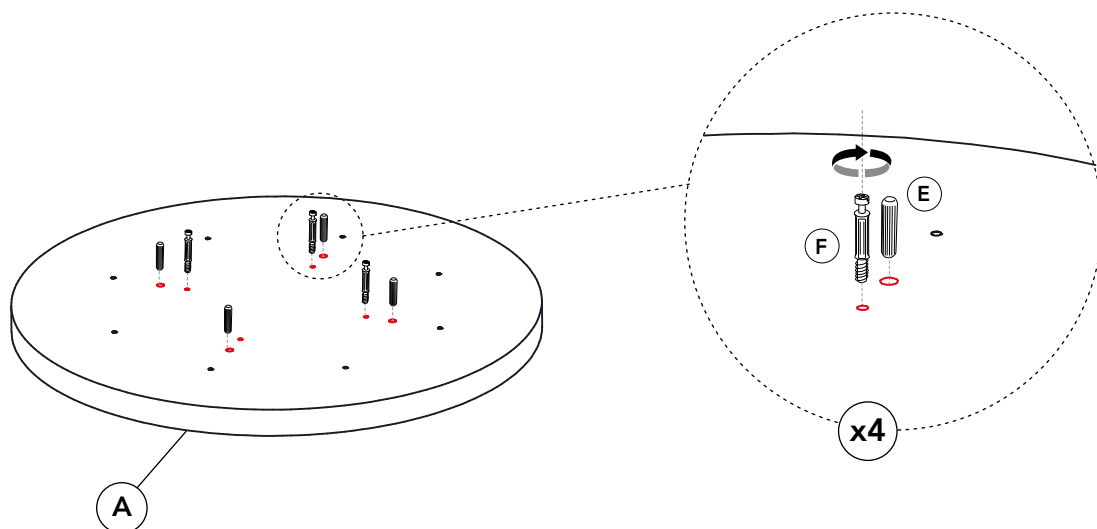

D x8
Ø15mm

E x8
Ø8x30mm

F x8
M6x40mm

G x8

ESP: Solo para patas de microcemento.
EN: Only for microcement legs.

1

2

3

4

5

6

7*

8

* ESP: Para esta colección, sólo se usan los agujeros en rojo.
 EN: For this collection, only red holes are used.

9

10

ESP: Solo para patas de microcemento.
EN: Only for microcement legs.

DECOWOOD®

**The change
starts here.**